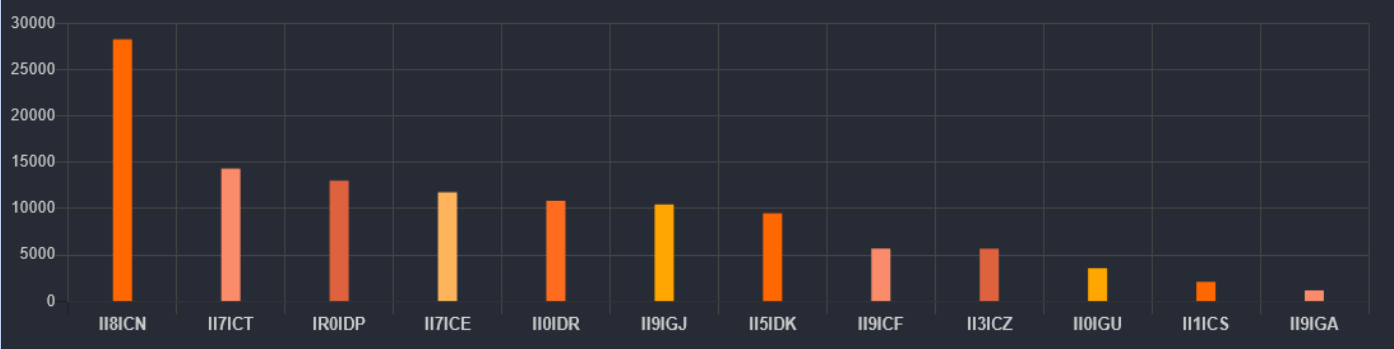

CLASSIFICA PHONE (SSB)

N°	CALL - NAME	QSO SSB
1	II8ICN - Maritele Napoli	8465
2	II5IDK - Maritele Livorno	7214
3	II9IGJ - Maritele Palombara	5274
4	II7ICT - Maritele Taranto	4495
5	II0IDR - Maritele Roma	3531
6	II7ICE - Maritele Brindisi	3450
7	II9ICF - Maritele Messina	3401
8	II3ICZ - Maritele Venezia	3223
9	IR0IDP - Maritele Cagliari	2478
10	II1ICS - Maritele La Spezia	1253
11	II0IGU - Maritele Gaeta	992
12	II9IGA - Maritele Trapani	764
	TOTALE	44540

CLASSIFICA MORSE (CW)

N°	CALL - NAME	QSO CW
1	II8ICN - Maritele Napoli	8941
2	IR0IDP - Maritele Cagliari	7442
3	II3ICZ - Maritele Venezia	2236
4	II9IGJ - Maritele Palombara	1809
5	II0IGU - Maritele Gaeta	1527
6	II5IDK - Maritele Livorno	1210
7	II0IDR - Maritele Roma	528
8	II7ICT - Maritele Taranto	418
9	II9IGA - Maritele Trapani	402
10	II1ICS - Maritele La Spezia	354
11	II9ICF - Maritele Messina	17
12	II7ICE - Maritele Brindisi	0
	TOTALE	24884

Activators