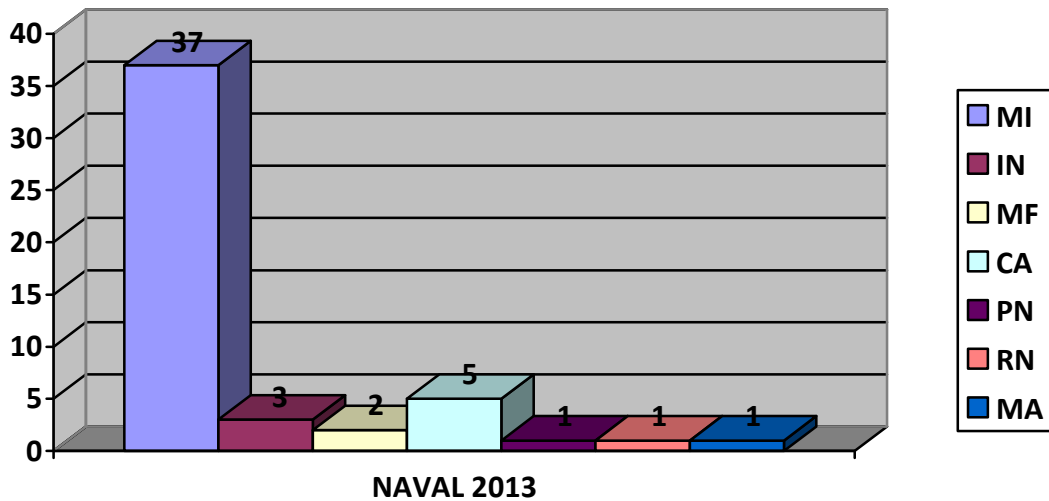

STAZIONI COSTIERE - DIGI

N°	CALL - NAME	PSK31 RTTY
1	II0IDP - MARITELE CAGLIARI	977
2	II0IDR - MARITELE ROMA	443
3	II3ICZ - MARITELE VENEZIA	134
4	II0IGU - MARITELE GAETA	117
5	II0ICH - MARITELE LA MADDALENA	42
6	II9IGA - MARITELE TRAPANI	33
7	II7ICT - MARITELE TARANTO	18
8	II1IGG - MARITELE GENOVA	0
9	II1ICS - MARITELE LA SPEZIA	0
10	II5IDK - MARITELE LIVORNO	0
11	II9ICF - MARITELE MESSINA	0