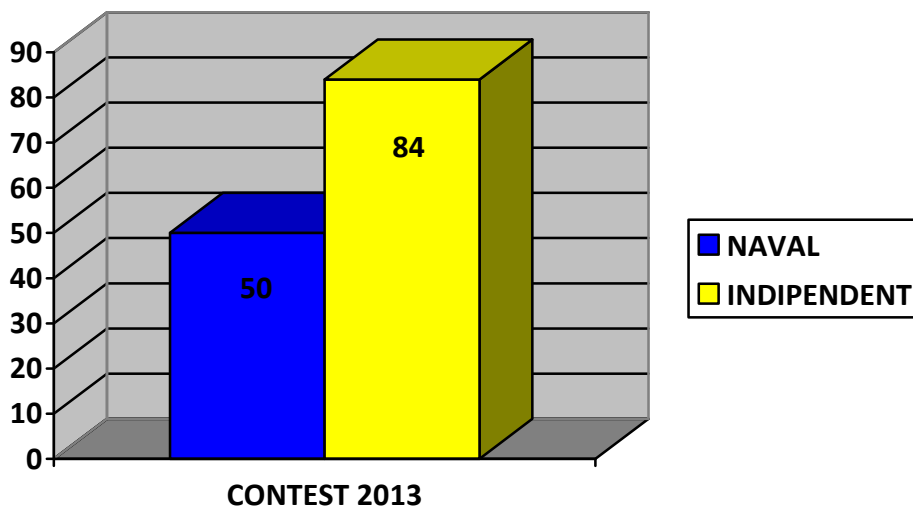

STAZIONI COSTIERE - DIGI

N°	CALL - NAME	PSK31 RTTY
1	II0IDP - MARITELE CAGLIARI	977
2	II0IDR - MARITELE ROMA	443
3	II3ICZ - MARITELE VENEZIA	134
4	II0IGU - MARITELE GAETA	117
5	II0ICH - MARITELE LA MADDALENA	42
6	II9IGA - MARITELE TRAPANI	33
7	II7ICT - MARITELE TARANTO	18
8	II1IGG - MARITELE GENOVA	0
9	II1ICS - MARITELE LA SPEZIA	0
10	II5IDK - MARITELE LIVORNO	0
11	II9ICF - MARITELE MESSINA	0